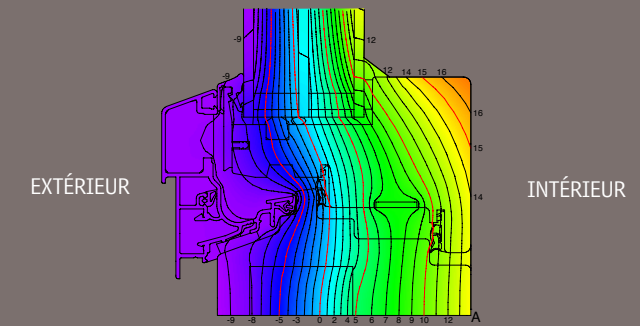

ESTHÉTISME
Design ultra fin et moderne ; de par la pose, le dormant et l'ouvrant sont invisibles

03

Avec FUTURA®
profitez de la nature
tout en la préservant

Un design épuré à l'intérieur comme à l'extérieur, une isolation renforcée, des apports solaires maximisés et des économies d'énergie.

La conception du cadre rend le dormant et le vantail avantageusement invisible offrant une surface vitrée maximale, évitant la dégradation du profilé en bois par une évacuation efficace des eaux de pluies (drainage caché).

- > Les joints de vitrage noir alignés sur la parclose assurent à l'ouvrant une surface plane facilitant le nettoyage.
- > Fenêtres de grandes dimensions
- > Quincaillerie et paumelles non visibles
- > Design des ouvrants droits

ISOTHERME DE PERFORMANCE ÉNERGÉTIQUE
DE LA FENÊTRE FUTURA®