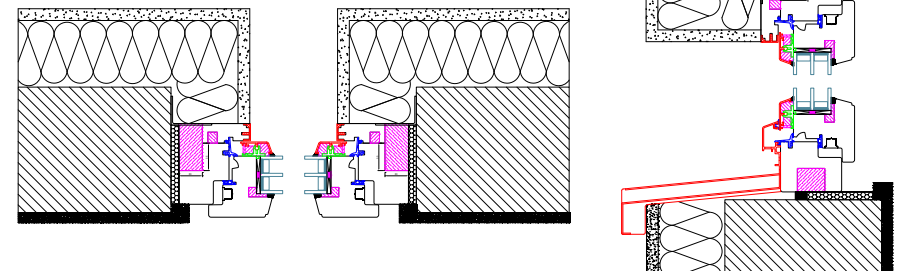

- Ferrage symétrique
- Combinaison triple vitrage nouvelle génération
- Quincaillerie sécurité de base
- Intercalaire noir bord chaud Warm Edge

- ↳ Vitrage jusqu'à 52 mm
- ↳ Construction bois, pose isolation par l'extérieur
- ↳ Bois massif tri plis
- ↳ Disponible en mixte (bois / alu) ou 100% bois.
- ↳ Essence : intérieur > pin
  Lasure ou peinture en option
  extérieur > mélèze
  Huilé en option

07

jusqu'à
Sg
0,62

jusqu'à
Tlw
0,46

jusqu'à
Uw
0,71

COUPES TECHNIQUES OPTIWIN®